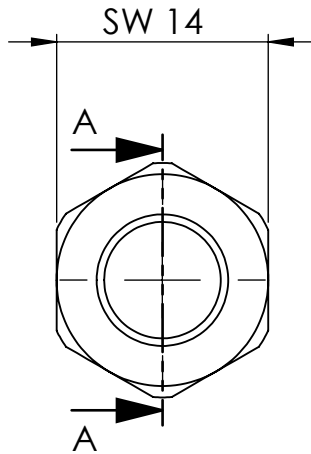

B

B

C

C

D

D

Ansicht / view A-A

		Maßstab / Scale: 2:1	
		Material: CW 614N (CuZn39Pb3)	
		Benennung / Designation: Sechskant Überwurfmutter Hexagonal coupling nut	
		Artikelnummer / item number: 138488	Status
		Typ-Nr.: MSN23418456	Format A4
			Version
			Blatt / von sheet / of 2 / 2
		 Schützenstraße 27, 72574 Bad Urach Telefon: 07125 9497-0	