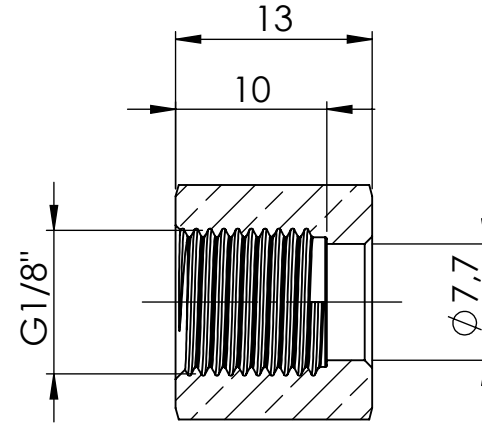

B

B

C

C

D

D

Ansicht / view A-A

		Maßstab / Scale: 2:1	
		Material: CW 614N (CuZn39Pb3)	
		Benennung / Designation: Sechskant Überwurfmutter Hexagonal coupling nut	
		Artikelnummer / item number: 138488	Status
		Typ-Nr.: MSN23418456	Format A4
			Version
			Blatt / von sheet / of 2 / 2
		 Schützenstraße 27, 72574 Bad Urach Telefon: 07125 9497-0	